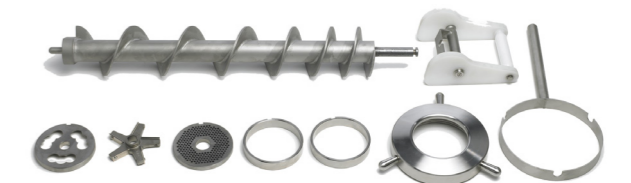

PICADORAS MEZCLADORAS**TX32 ML – TX114 ML – TX98 MINIMIX**

Picadoras mezcladoras TX98 MINIMIX, TX32 ML y TX114 ML están equipados de 2 motores separados. Permiten a las picadoras realizar pre-mezclas o mezclas entre dos pasos de carne, y también permiten estar utilizadas en automático.

HACHOIR MÉLANGEUR TX130 AUTO

Le hachoir TX130 AUTO est équipé d'un bras d'amenage qui alimente en continu la vis de hachage ce qui permet d'obtenir des débits importants.

PICADORA MEZCLADORA TX130 AUTO

La picadora TX130 AUTO está equipada de un brazo de traída que alimenta continuamente el tornillo de picada lo que permite obtener rendimientos importantes.

Trémie / Tolva

Dimensions
Dimensiones
TX130 AUTO**Pièces mécaniques**
pour system double coupe
Piezas mecánicas para sistema doble corte

TX32 ML

TX114 ML

**Bras de mélange**
TX32 ML - TX114 ML

Brazo de mezcla TX32 ML - TX114 ML

**Bras de mélange**
TX98 MINIMIXBrazo de mezcla
TX98 MINIMIX

TX98 Minimix

**Dimensions**
Dimensiones
TX32 ML - TX114 ML**Dimensions**
Dimensiones
TX98 Minimix**Bras de mélange**
démontable
Brazo de mezcla
desmontable