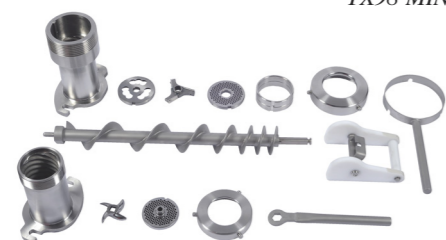

Pièces mécaniques TX32 ML - TX114 ML
Double coupe - Système UNGER

Piezas mecánicas TX32 ML - TX114 ML doble corte - sistema UNGER