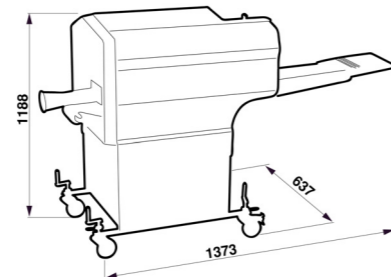

Hachoirs mélangeurs et hachoirs automatiques Picadoras mezcladoras y picadoras automaticas

TX98 Minimix - TX32 ML - TX114 ML -
TX130 - Portio 140

Portio 140

PORTIO 140

Machine compacte intégrant le portionneur et le convoyeur .
Connectable sur les hachoirs mélangeurs TX32 ML et TX114 ML
Montés sur roulettes réglable en hauteur.
Débit théorique de 60 portions/min.
Dimensions réglables de (60 à 260 mm de long) x 110 x 35 mm.
Machine idéale pour la préparation de portions de viandes hachées
à mettre en barquettes. Très facile à nettoyer et à utiliser.

PORTIO 140

Máquina compacta que incluye el porcionador y la escolta.
Conectable con las picadoras mezcladoras TX32 ML y TX114 ML.
Montada sobre ruletas ajustable en altura.
Rendimiento teórico de 60 porciones/min.
Dimensiones ajustables de (60 a 260 mm de largo) x 110 x 35 mm.
Máquina ideal para la preparación de porciones de carne picada
por poner en envase. Muy fácil de limpiar y de utilizar.
Very easy to clean and use.

TX32 ML / TX114 ML + Portio 140

Dimensions
Dimensiones
Portio 140

Portio 140 en position nettoyage
Portion 140 en posición de limpieza

Raccordement
Empalme

Réf Ref	2 moteurs 2 motores	Débit théorique Rendimiento teórico	Taille portion Tamaño porción	Vitesse de tapis Velocidad cinta	Poids net Peso neto
PORTIO 140	0,7 CV (0,5 + 0,2 CV) 0,5 Kw (0,37 + 0,12 Kw)	60 portions / min 60 porciones/min	De 60 à 260 mm de long x 110 x 35 mm De 60 hasta 260 mm de largo x 110 x 35 mm	0,4 m/s	90 Kg