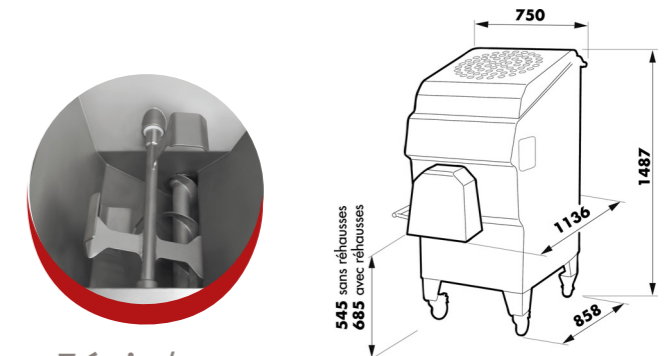

OPTION :

Fréquence – Frecuencia : 60 Hz

Table pour TX98 MINIMIX – Mesa para la TX98 MINIMIX

Portionneur convoyeur PORTIO 140 pour TX32 ML et TX114 ML

Porcionador escolta PORTIO 40 para la TX32 ML y la TX114 ML

Réhausse sur les roulettes pour TX130 AUTO

TX130 AUTO levantado sobre ruletas

Hachoirs mélangeurs et hachoirs automatiques

Picadoras mezcladoras y picadoras automaticas

TX98 Minimix - TX32 ML - TX114 ML - TX130 - Portio 140

HACHOIRS MÉLANGEURS

TX32 ML - TX114 ML - TX98 MINIMIX

Les hachoirs mélangeurs TX98 MINIMIX, TX32 ML et TX114 ML sont équipés de deux moteurs séparés. Ils permettent aux hachoirs de réaliser des pré-mélanges ou des mélanges entre deux passages de viande, mais aussi d'être utilisés en automatique.

PICADORAS MEZCLADORAS

TX32 ML – TX114 ML – TX98 MINIMIX

Picadoras mezcladoras TX98 MINIMIX, TX32 ML y TX114 ML están equipados de 2 motores separados. Permiten a las picadoras realizar pre-mezclas o mezclas entre dos pasos de carne, y también permiten estar utilizadas en automático.

HACHOIR MÉLANGEUR TX130 AUTO

Le hachoir TX130 AUTO est équipé d'un bras d'amenage qui alimente en continu la vis de hachage ce qui permet d'obtenir des débits importants.

PICADORA MEZCLADORA TX130 AUTO

La picadora TX130 AUTO está equipada de un brazo de traída que alimenta continuamente el tornillo de picada lo que permite obtener rendimientos importantes.

Trémie / Tolva

Dimensions
Dimensiones
TX130 AUTO