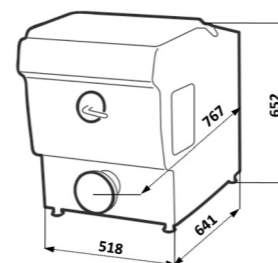

Trémie / Tolva

Dimensions
Dimensiones
TX130 AUTO**Pièces mécaniques**
pour system double coupe
Piezas mecánicas para sistema doble corte

TX32 ML

TX114 ML

**Bras de mélange**
TX32 ML - TX114 ML

Brazo de mezcla TX32 ML - TX114 ML

**Bras de mélange**
TX98 MINIMIXBrazo de mezcla
TX98 MINIMIX

TX98 Minimix

**Dimensions**
Dimensiones
TX32 ML - TX114 ML**Dimensions**
Dimensiones
TX98 Minimix**Bras de mélange**
démontable
Brazo de mezcla
desmontable