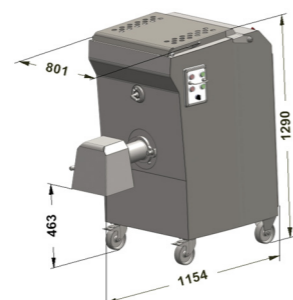

Trémie / Tolva

Dimensions
Dimensiones
TX130 AUTO**Pièces mécaniques**
pour system double coupe
Piezas mecánicas para sistema doble corte

TX32 ML

TX114 ML

**Bras de mélange**
TX32 ML - TX114 ML

Brazo de mezcla TX32 ML - TX114 ML

**Bras de mélange**
TX98 MINIMIXBrazo de mezcla
TX98 MINIMIX

TX98 Minimix

**Dimensions**
Dimensiones
TX32 ML - TX114 ML**Dimensions**
Dimensiones
TX98 Minimix**Bras de mélange**
démontable
Brazo de mezcla
desmontable